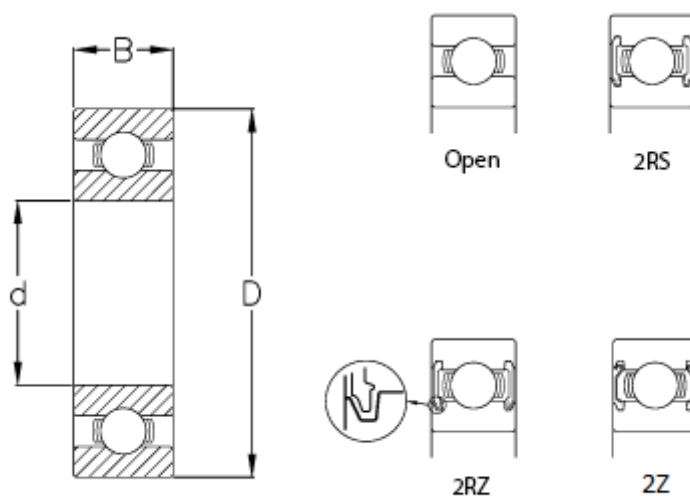

Varenummer: 57960303001307
Beskrivelse: CeramicSpeed hybridleje Corrotec lukket
6006-2RS/CSB

Mål

B	= 13
C (KN)	= 13.3
C0	= 8.3
d	= 30
D	= 55
Kugleklasse	= 5
Max omdr.	= 8000
Type	= 6006